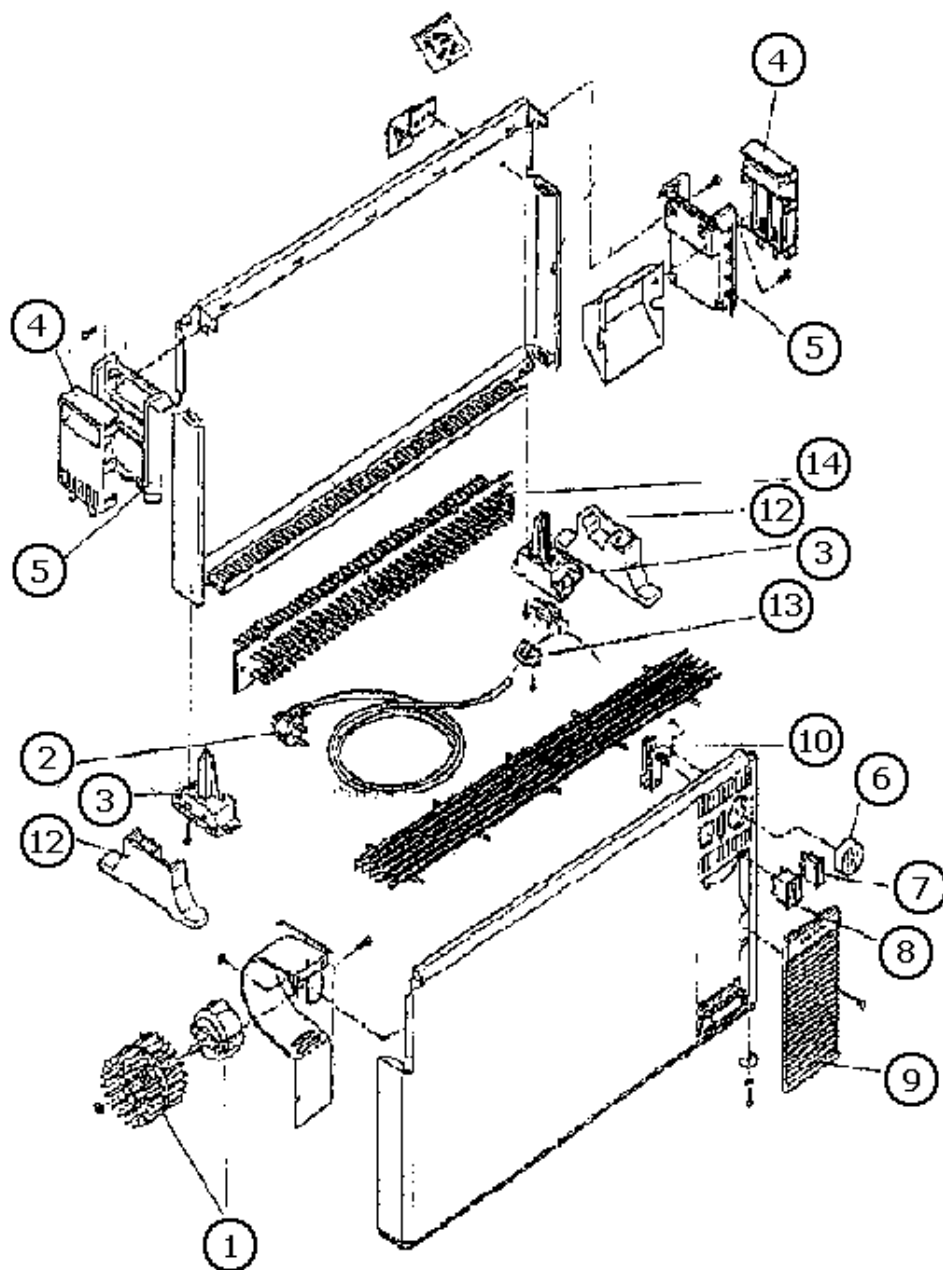

## Prenosný konvektor CLUB, CLUB TURBO

Katalóg. číslo	Názov náhradného dielu	Pozícia na výkrese	Poznámka
	Turbína + motor (Turbo)	1	
	Šnúra s vidlicou	2	
	Podpora vykurovacieho prvku	3	
	Držadlo	4	
	Podpora držadla	5	
	Gombík termostatu	6	
	Vypínač (Turbo)	7	
	Dvojitý vypínač	8	
	Mriežka	9	
	Termostat	10	
	Nôžka	12	
	Svorka šnúry	13	
	Vykurovací element 2x1000	14	