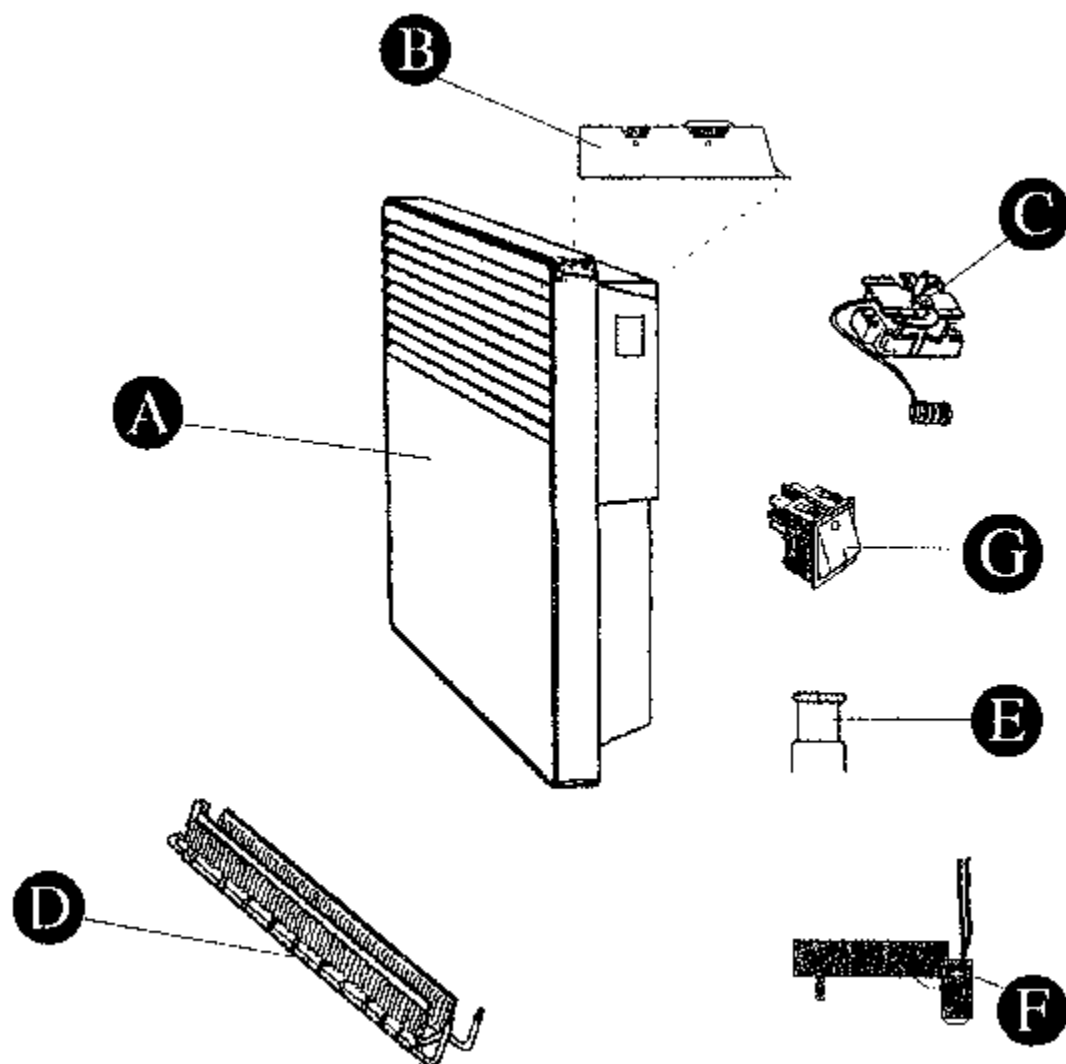

Konvektor ECOFLEX FP

Katalóg. číslo	Názov náhradného dielu	Pozícia na výkrese	Poznámka
5014030	Controlbox pre 500 - 2500W	B	TC 100005
5014031	Controlbox pre 500 - 2500W	B	TC 100022
5014071	Termostat	C	TC 100005
5014072	Termostat	C	TC 100022
5014005	Vykurovací prvok pre 500W	D	
5014007	Vykurovací prvok pre 750W	D	
5014010	Vykurovací prvok pre 1000W	D	
5014012	Vykurovací prvok pre 1250W	D	
5014015	Vykurovací prvok pre 1500W	D	
5014017	Vykurovací prvok pre 1750W	D	
5014020	Vykurovací prvok pre 2000W	D	
5014025	Vykurovací prvok pre 2500W	D	
5014070	Tepelná poistka 105°C	E	
5014035	Vypínač	G	