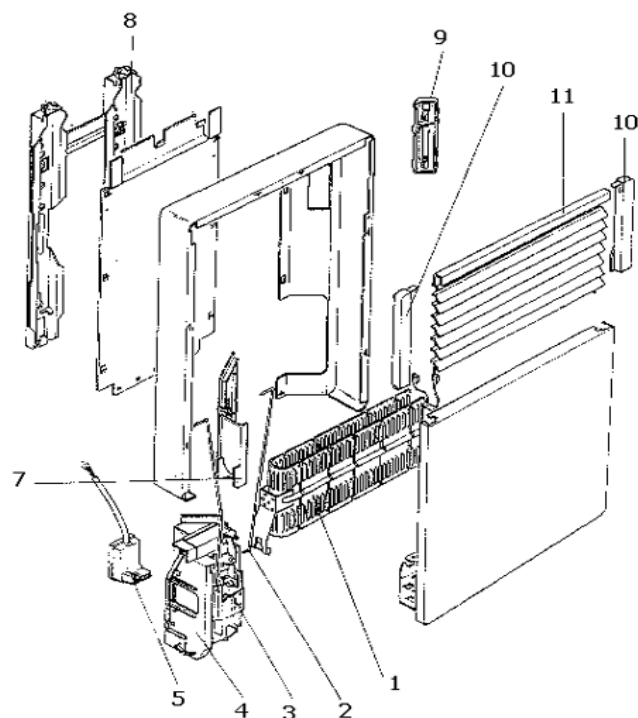

Konvektor ECOFLEX ZCT

Katalóg. číslo	Názov náhradného dielu	Pozícia na výkrese	Poznámka
5014505	Vykurovacie teleso 500W z typu SL	1	
5014507	Vykurovacie teleso 750W z typu SL	1	
5014510	Vykurovacie teleso 1000W z typu SL	1	
5014512	Vykurovacie teleso 1250W z typu SL	1	
5014515	Vykurovacie teleso 1500W of z typu SL	1	
5014517	Vykurovacie teleso 1750W z typu SL	1	
5014520	Vykurovacie teleso 2000W z typu SL	1	
5014525	Vykurovacie teleso 2500W z typu SL	1	
5012337	Plast Contolboxu	4	
5012335	Vypínač	4	
5018580	Termostat (náhrada z typu SL)	4	
5012339	Tepelná poistka 85°C(05-12 kW)	4	
5012340	Tepelná poistka 100°C(15-25 kW)	4	
5012351	Prívodná šnúra s konektorom	5	
5012235	Podpora vykurovacieho telesa	7	
5020005	Upevňovací rám pre typ 500W	8	
5020007	Upevňovací rám pre typ 750W	8	
5020010	Upevňovací rám pre typ 1000W	8	
5020012	Upevňovací rám pre typ 1250W	8	
5020015	Upevňovací rám pre typ 1500W	8	
5020017	Upevňovací rám pre typ 1750W	8	
5020020	Upevňovací rám pre typ 2000W	8	
5020025	Upevňovací rám pre typ 2500W	8	
-	Ovládanie (ťahlo)	9	
5012246	Bočný plast mriežky (ľavý alebo pravý)	10	