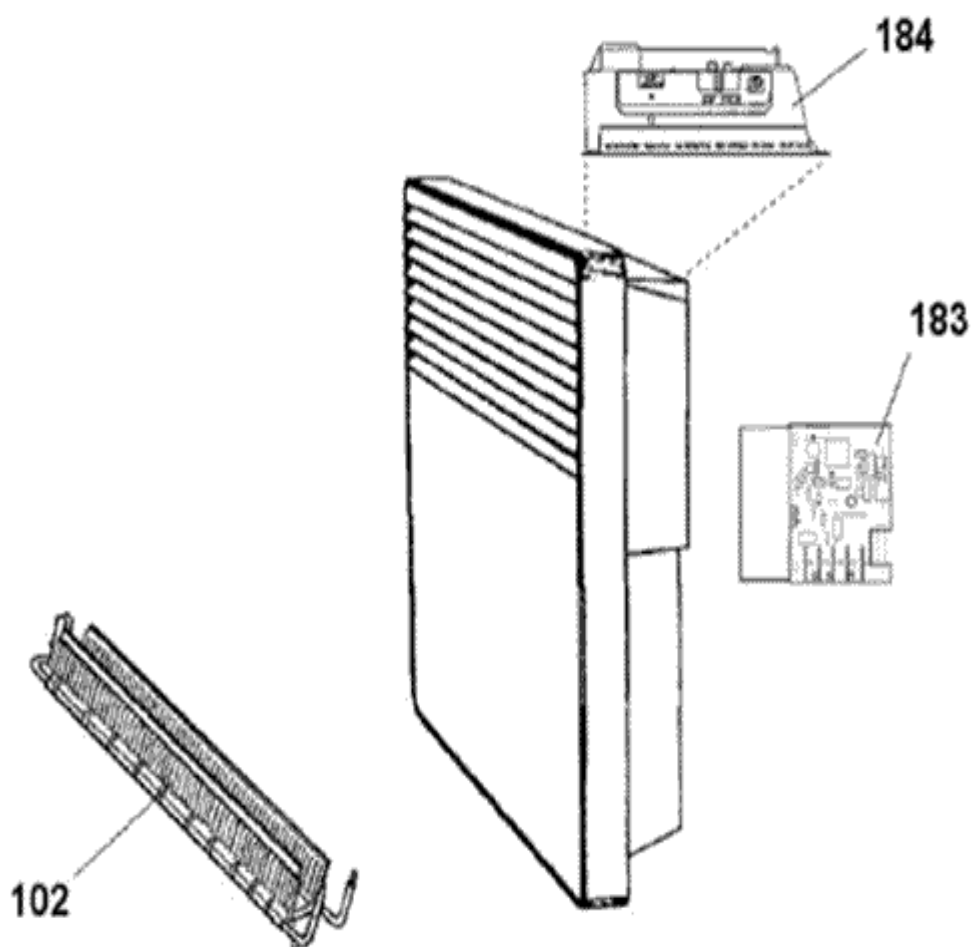

## Konvektor PHOENIX EL

Katalógové číslo	Názov náhradného dielu	Pozícia na výkrese	Poznámka
5014033	Controlbox pre 500 - 2500W (pre konvektor vyrobený pred 28.týždňom 2004) vid' výrobný štítok	184	Dvojpolohový vypínač, funkcia nemrznúcej teploty na koliesku
5013940	Controlbox pre 500 - 2500W (pre konvektor vyrobený po 28.týždni 2004) vid' výrobný štítok	184	Trojpolohový vypínač, funkcia namrznúcej teploty na vypínači
5014074	Termostat 500 - 2500W (pre konvektor vyrobený pred 28.týždňom 2004) vid' výrobný štítok	183	
5013905	Vykurovací prvok pre 500W	102	
5013907	Vykurovací prvok pre 750W	102	
5013910	Vykurovací prvok pre 1000W	102	
5013912	Vykurovací prvok pre 1250W	102	
5013915	Vykurovací prvok pre 1500W	102	
5013917	Vykurovací prvok pre 1750W	102	
5013920	Vykurovací prvok pre 2000W	102	
5013925	Vykurovací prvok pre 2500W	102	